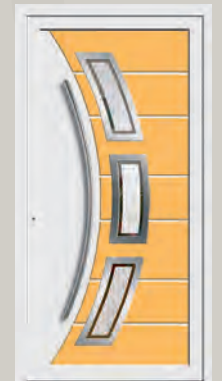

Montabaur S. 19