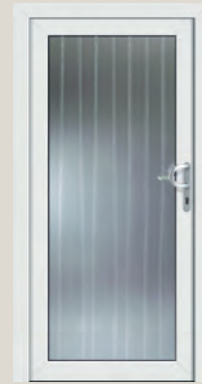

Flensburg S. 51