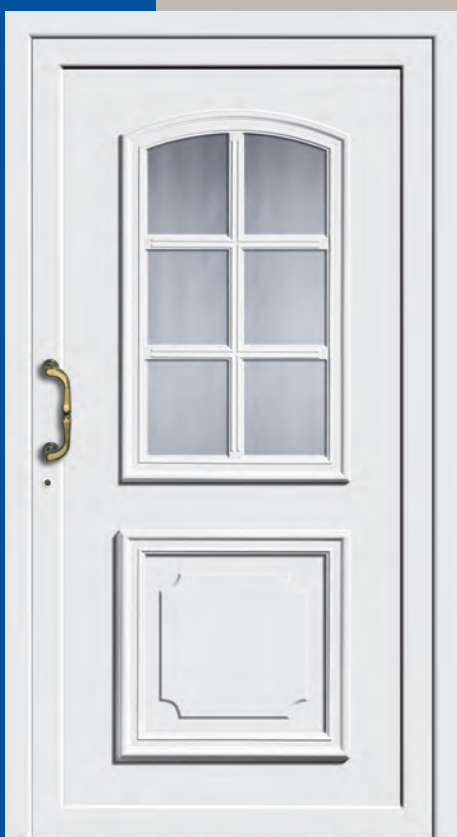

Lörrach

Farbe: weiß/anthrazitgrau, Glas: Rubin 6/Satinato, Beschlag Nr. 885/790

HARMONIE

Loburg

Farbe: weiß/RAL 6004, Glas: bronze gewölbt, Beschlag Nr. 842/845, Sonderausstattung: Rosette, Seitenteil mit Füllung