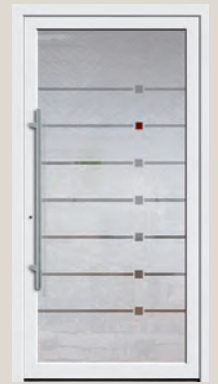

Florenz S. 47