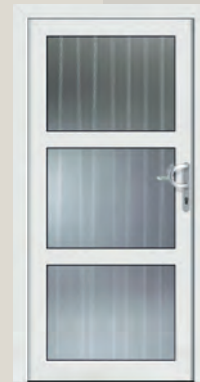

Meldorf S. 53