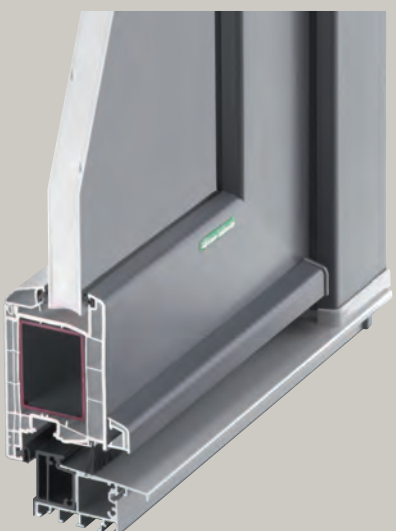

KF 454 S

Das »System KF 454 S« besticht durch eine klare Linienführung, die in der modernen Architektur gefordert wird.

KF 714 S

Das »System KF 714 S« sorgt mit seiner 86 mm großen Bautiefe für beste Wärmedämmung.