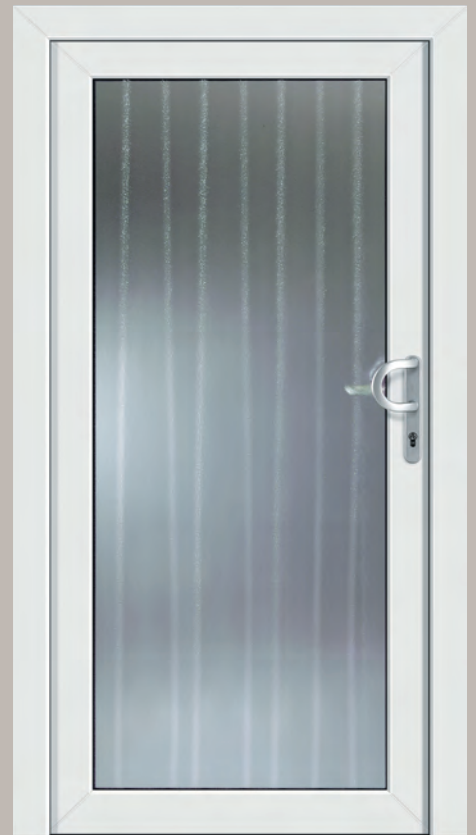

Bayreuth
Farbe: weiß, Glas: Chinchilla, Beschlag Nr. 437

Flensburg
Farbe: weiß, Glas: Chinchilla, Beschlag Nr. 437