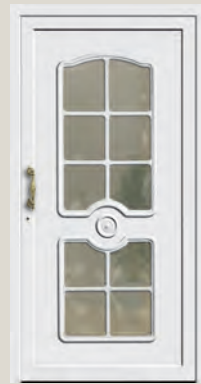

Halberstadt S. 36