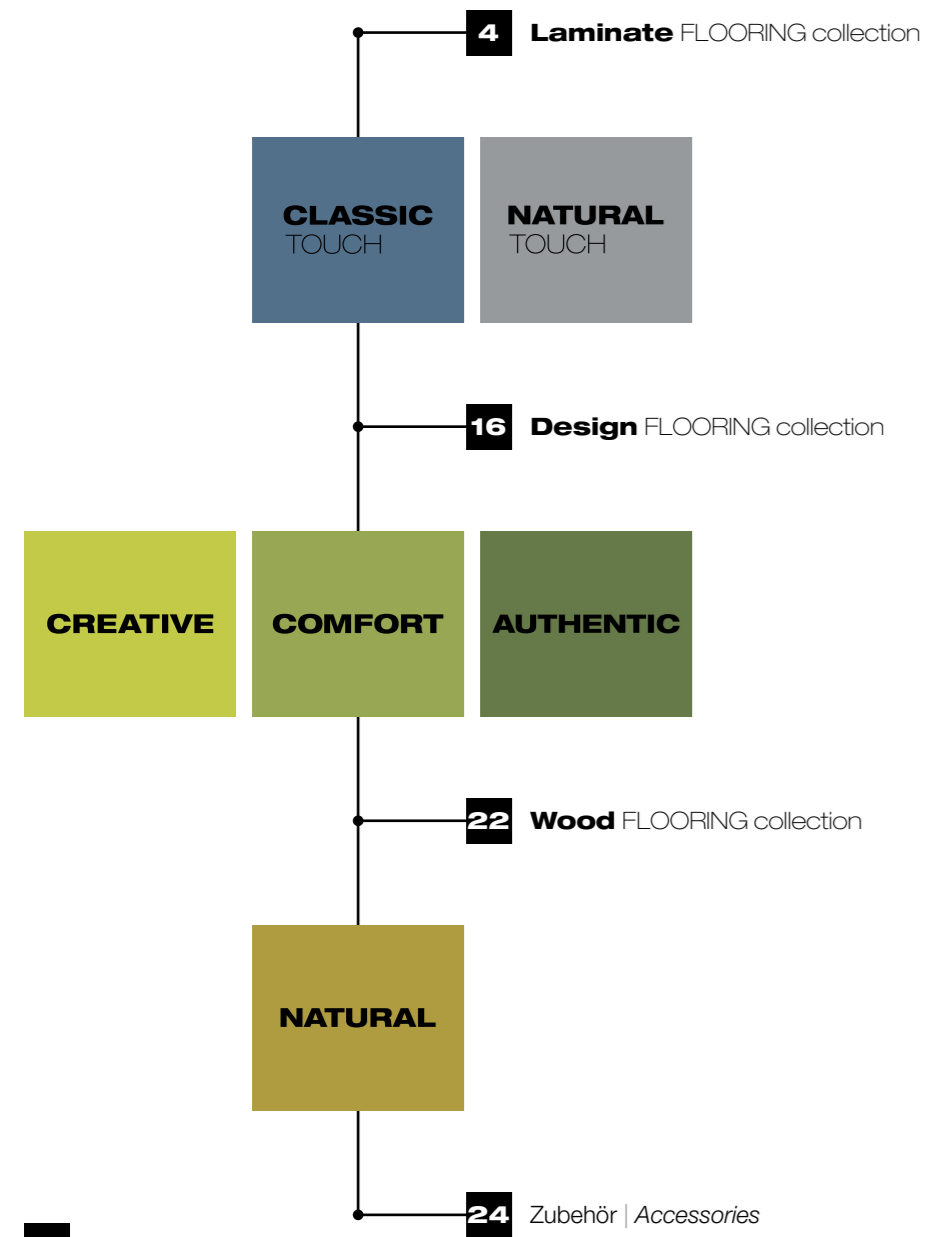

KAINDL

BOARDS

FLOORS

FLOORING collection 2014

IDEAS

SÜHAC[®]
TÜREN + BÖDEN

INHALT CONTENT

KAINDL FLOORING collection

Jede Veränderung beginnt mit einer Idee.

Denn Ideen sind die Grundlage unserer Handlungen. Inspiration bildet die Basis für alle unsere Aktionen. Am Anfang steht der Gedanke. Am Ende eine andere Welt.

Fußböden von Kaindl verwandeln, bestärken und beeinflussen den Charakter eines Raumes. Die richtigen Dekore, von natürlich-klassisch bis hin zu farbenfroh-modern. Sowie Oberflächen, die Struktur erlebbar machen. Laminat-, Echtholz- und Designfußböden verbindet ein Hintergrundgedanke: Die eigenen Ideen zu verwirklichen.