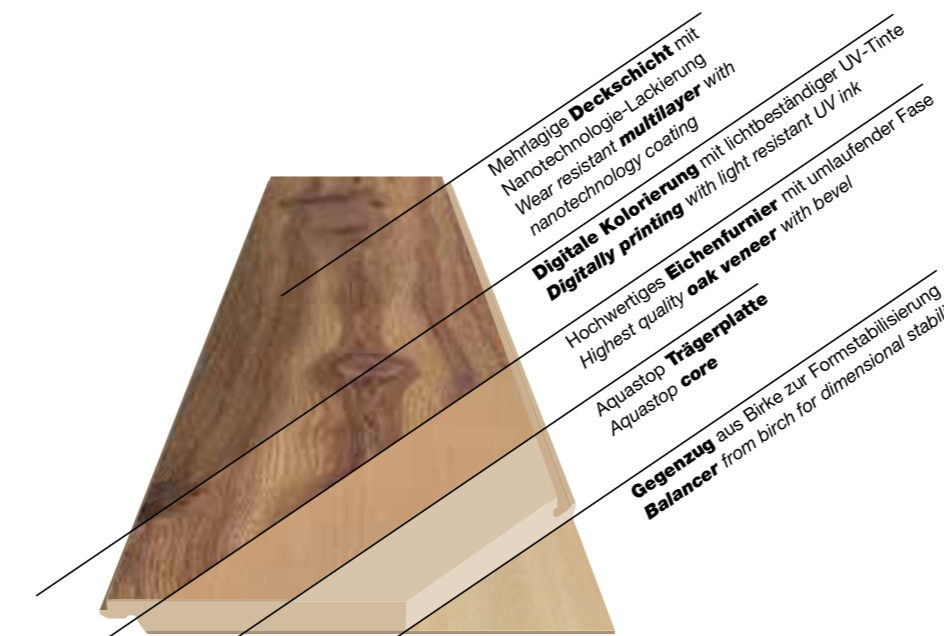

AUTHENTIC

Dekor Decor	Dekorbezeichnung Decor	Oberfl. Surface	Dielen / Paket Planks / Pack	m²	Lagerpositionen Stock Item	Abbildung Illustration
P80280	Eiche | Oak PHARAO	LM	9 Stk. | pcs.	1,98		
P80290	Eiche | Oak COLOSSEO	LM	9 Stk. | pcs.	1,98		
P80300	Ahorn | Maple ARTEMIS	LM	9 Stk. | pcs.	1,98		
P80310	Hickory | Hick. BABYLON	LM	9 Stk. | pcs.	1,98		
P80320	Eiche | Oak PARTHENON	LM	9 Stk. | pcs.	1,98		
P80330	Eiche | Oak CHEOPS	LM	9 Stk. | pcs.	1,98		
P80340	Eiche | Oak MAHAL	LM	9 Stk. | pcs.	1,98