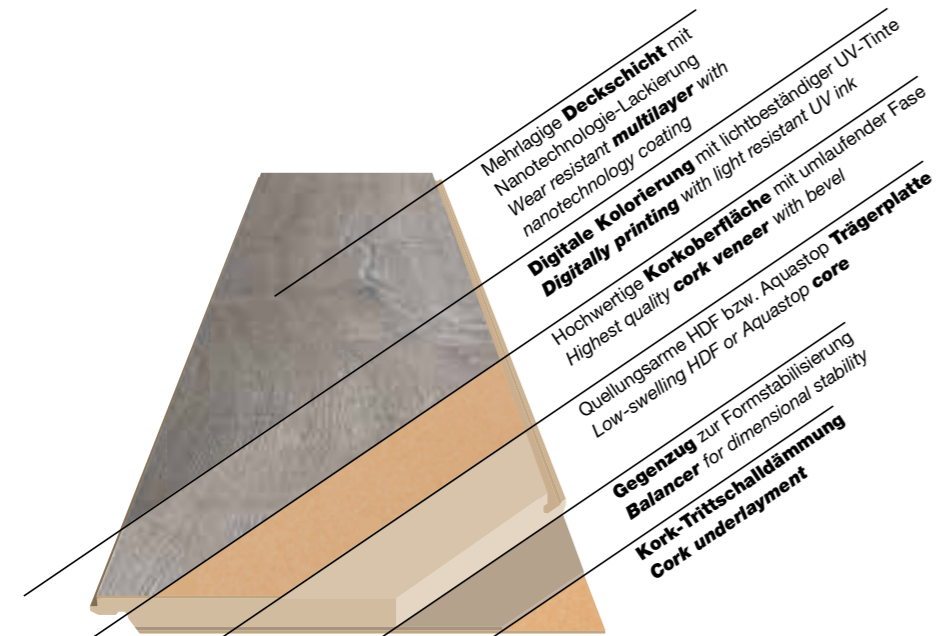

Nutzungsstufe | Utility Class:

Garantie | Guarantee:

Gemäß Kaindl Garantiebedingungen
In accordance with Kaindl's warranty conditions: www.kaindl.com

Dekor Decor	Dekorbezeichnung Decor	Oberfl. Surface	Dielen / Paket Planks / Pack	m ²	Lagerpositionen Stock Item	Abbildung Illustration
P80210	Hickory Hick. ADORA	LM	8 Stk. pcs.	1,64		
P80220	Eiche Oak LAVONA	LM	8 Stk. pcs.	1,64	✓	
P80230	Eiche Oak AMENA	LM	8 Stk. pcs.	1,64	✓	
P80240	Eiche Oak SAROLA	LM	8 Stk. pcs.	1,64	✓	
P80250	Ahorn Maple EPHORA	LM	8 Stk. pcs.	1,64	✓	
P80260	Eiche Oak COMODA	LM	8 Stk. pcs.	1,64		
P80270	Eiche Oak LAREMA	LM	8 Stk. pcs.	1,64	✓	