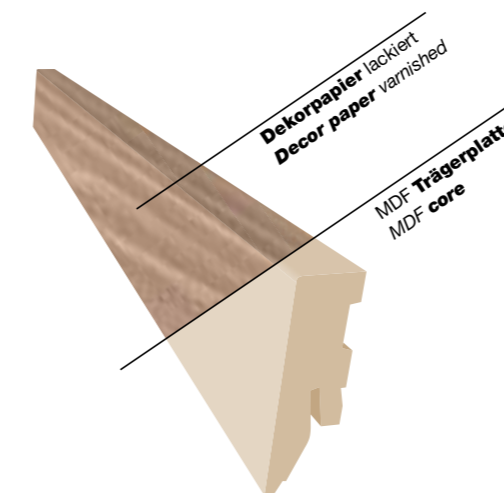

Sockelleisten | Skirting Boards

Zu jedem Kaindl Laminatfußboden gibt es die passende Sockelleiste.
For all types of Kaindl laminate flooring matching skirting boards are available.

Format | *Formats*: 50 x 18* x 2600 mm
* 15 mm bei Montage ohne Clip | *15 mm for assembly without clip*