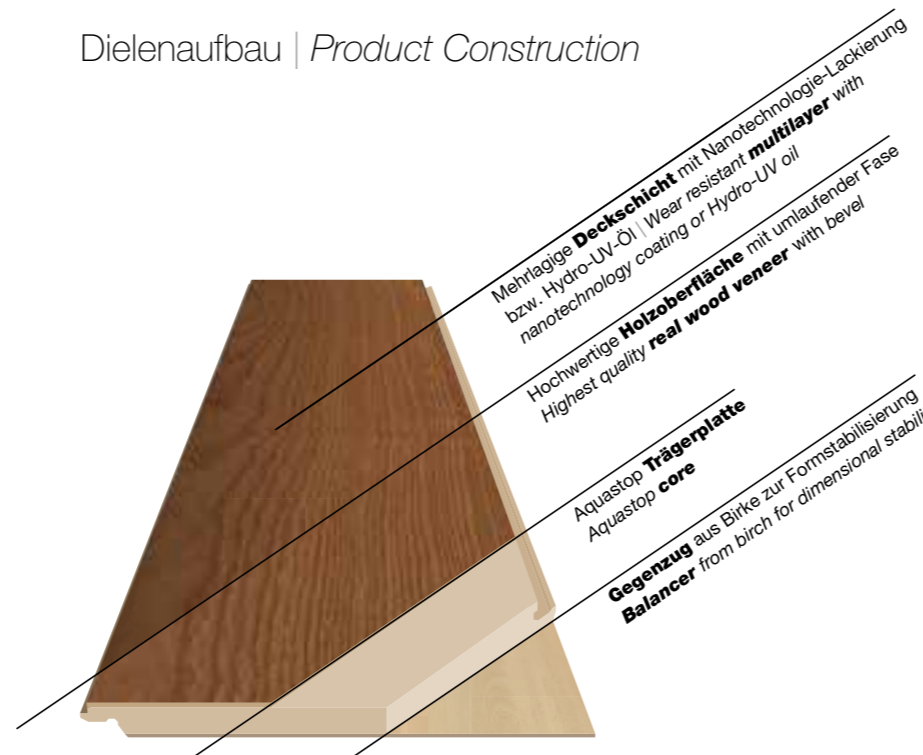

Dielenaufbau | Product Construction