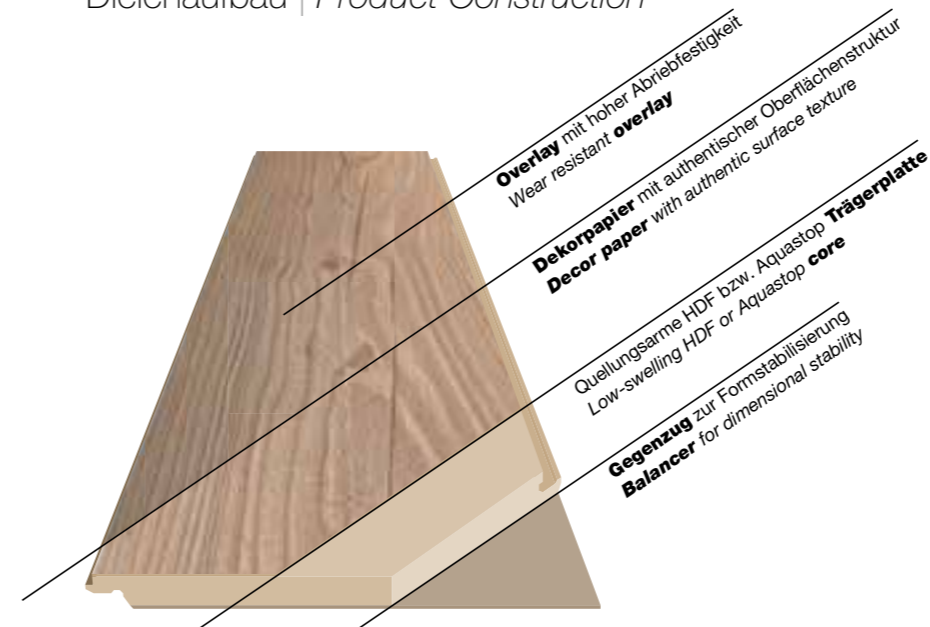

Dielenaufbau | Product Construction