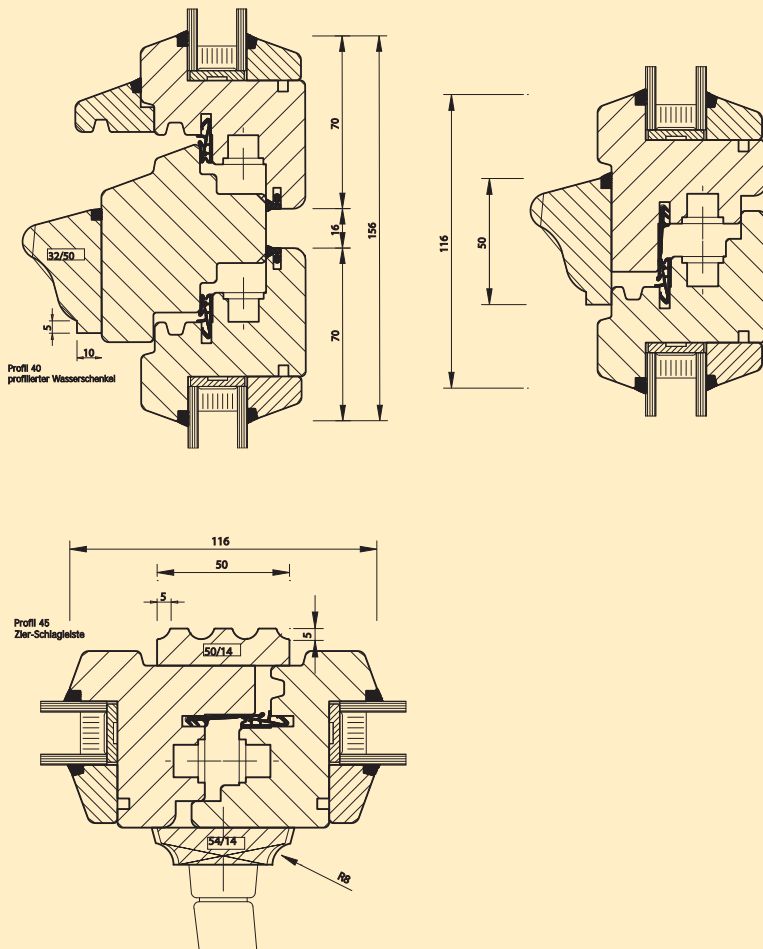

HDF 68

**HDF 68
Classic**

**HDF 68
mit Zierprofil**

Fenster aus wertvollen Hölzern ...

Unser »klassisches« Stil-Fenster hat schon viele Denkmalschützer überzeugt. Durch eine konstruktive Änderung können wir hier auf die Regenschutzschiene verzichten. Ein zusätzlicher Wetterschenkel sorgt für den notwendigen Schutz gegen Schlagregen.