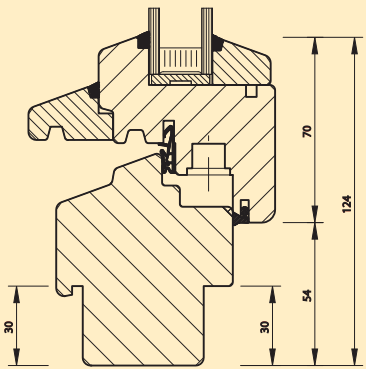

Das Fenster zur Denkmalpflege ...

Unsere Classic-Variante verleiht dem Fenster durch seine weiche Profilgebung zusätzlich eine besondere Note.

Bereits unser Basis-Produkt überzeugt durch modernste Fenstertechnik. Durch eine mit Holz abgedeckte Regenschutzschiene ist ein Einsatz im Denkmalschutz möglich.