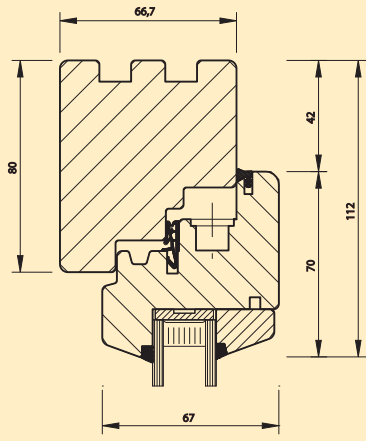

Das Fenster zur Denkmalpflege ...

Unsere Classic-Variante verleiht dem Fenster durch seine weiche Profilgebung zusätzlich eine besondere Note.

Bereits unser Basis-Produkt überzeugt durch modernste Fenstertechnik. Durch eine mit Holz abgedeckte Regenschutzschiene ist ein Einsatz im Denkmalschutz möglich.