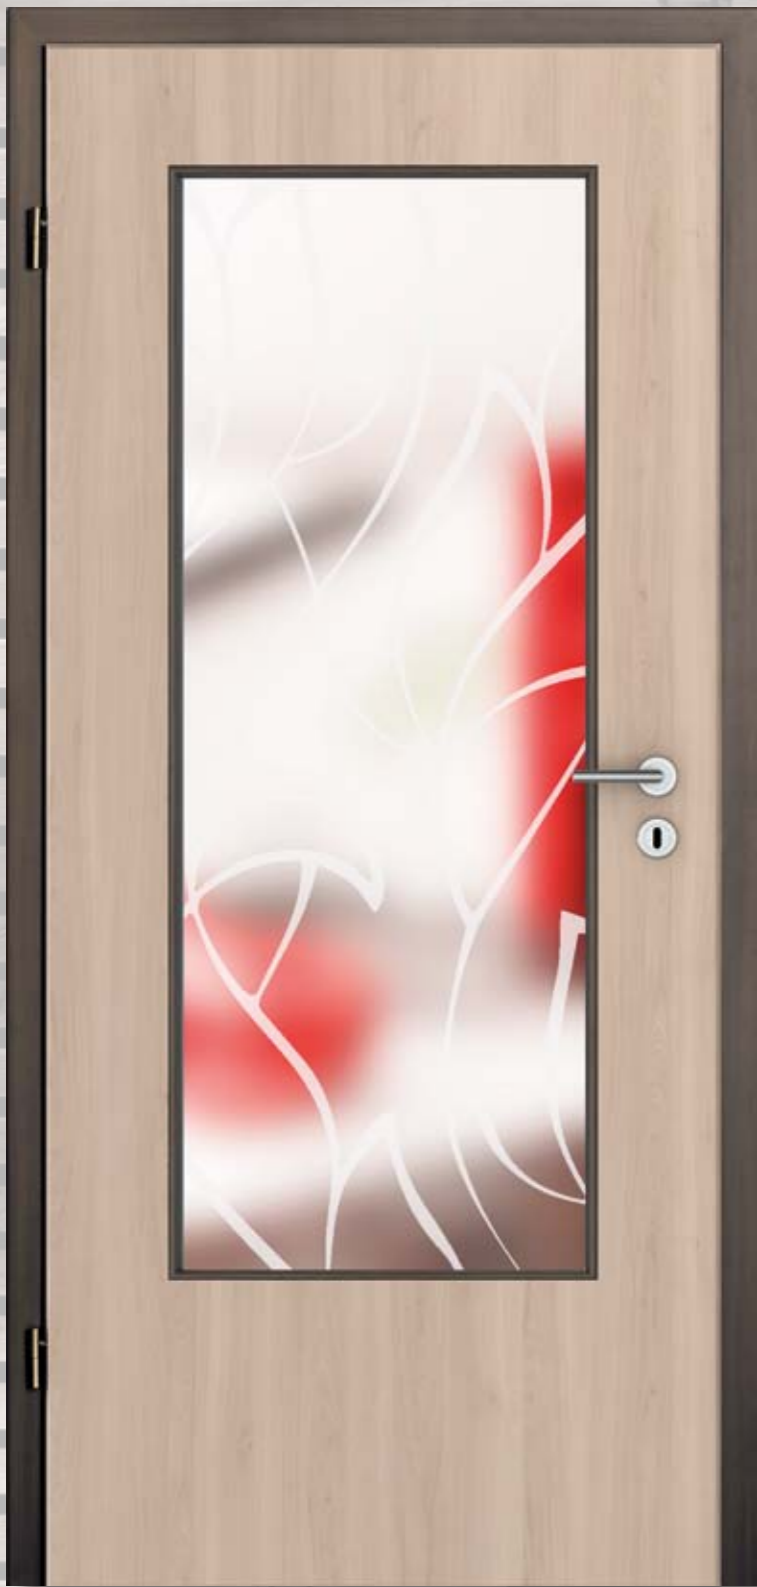

Farb- und Strukturabweichungen sind durch die drucktechnische Wiedergabe möglich. Irrtümer und Änderungen vorbehalten. kcb. verdissimo GmbH 2012

Ihr SÜHAC Fachhändler:

STANDARD **extra** – Ihre persönliche Türenkomposition

STANDARD extra Pera Creme DA DIN-LA
Türblatt CPL Pera Creme DA, DIN LA, Glas Latina Satinato Plus,
Glasleiste Pera Dark & Zarge Pera Dark

Titel: **STANDARD extra Pera Grey DQ PLA2**
Türblatt CPL Pera Grey DQ, PLA2, Glas Mataro grau quer,
Glasleiste & Zarge Pera Mokka